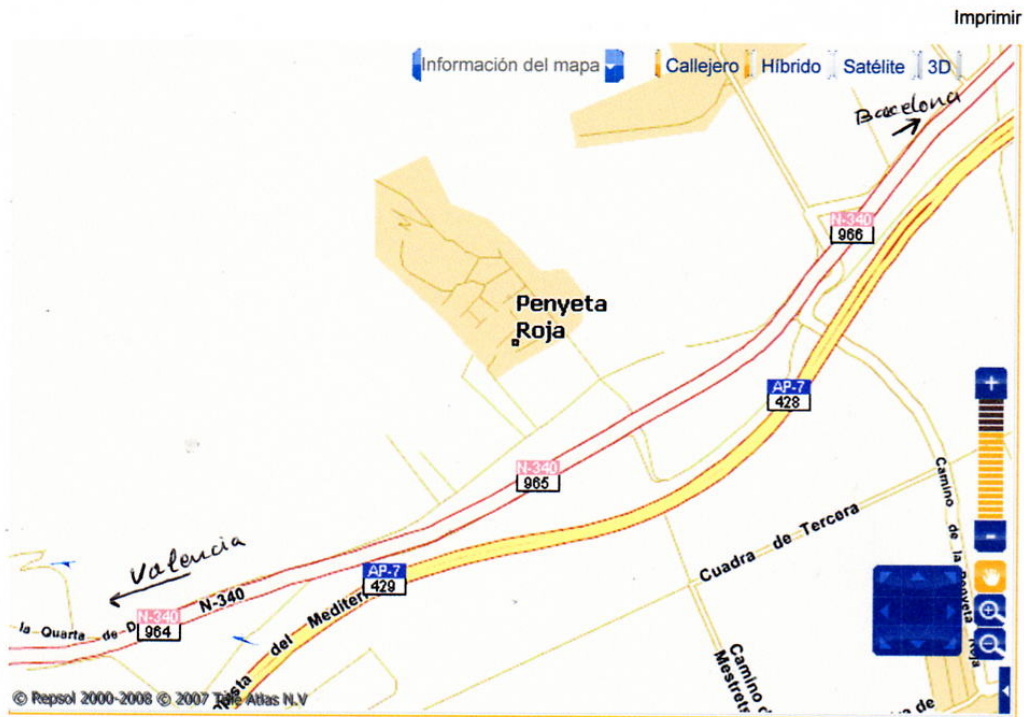

Castellón 04/02/10

Por la presente te participo, que por motivos ajenos a nuestra voluntad el Autonomico de inland Casting se celebrará en el Complejo Socio-Educativo "Penyeta Roja" sita CN-340 Km 965 en vez de Complejo Gaeta-Huguet según consta en el calendario oficial de la FPCV.

#### **SENIOR**

- Habilidades

Tacataca

Aremberg

Precisión

- Distancia

Prueba 5; 7,5 gr a una mano

Prueba 7; 18 gr fijo

#### **DAMAS**

Prueba 5

Prueba 9

Aviso: los itinerarios, tiempos, distancias y otras indicaciones ofrecidas en las rutas, mapas y callejeros de Guía Repsol son orientativas.  
Repsol YPF S.A. no se responsabiliza de los efectos de la utilización de la información ni de los daños indirectos que ésta pueda ocasionar.