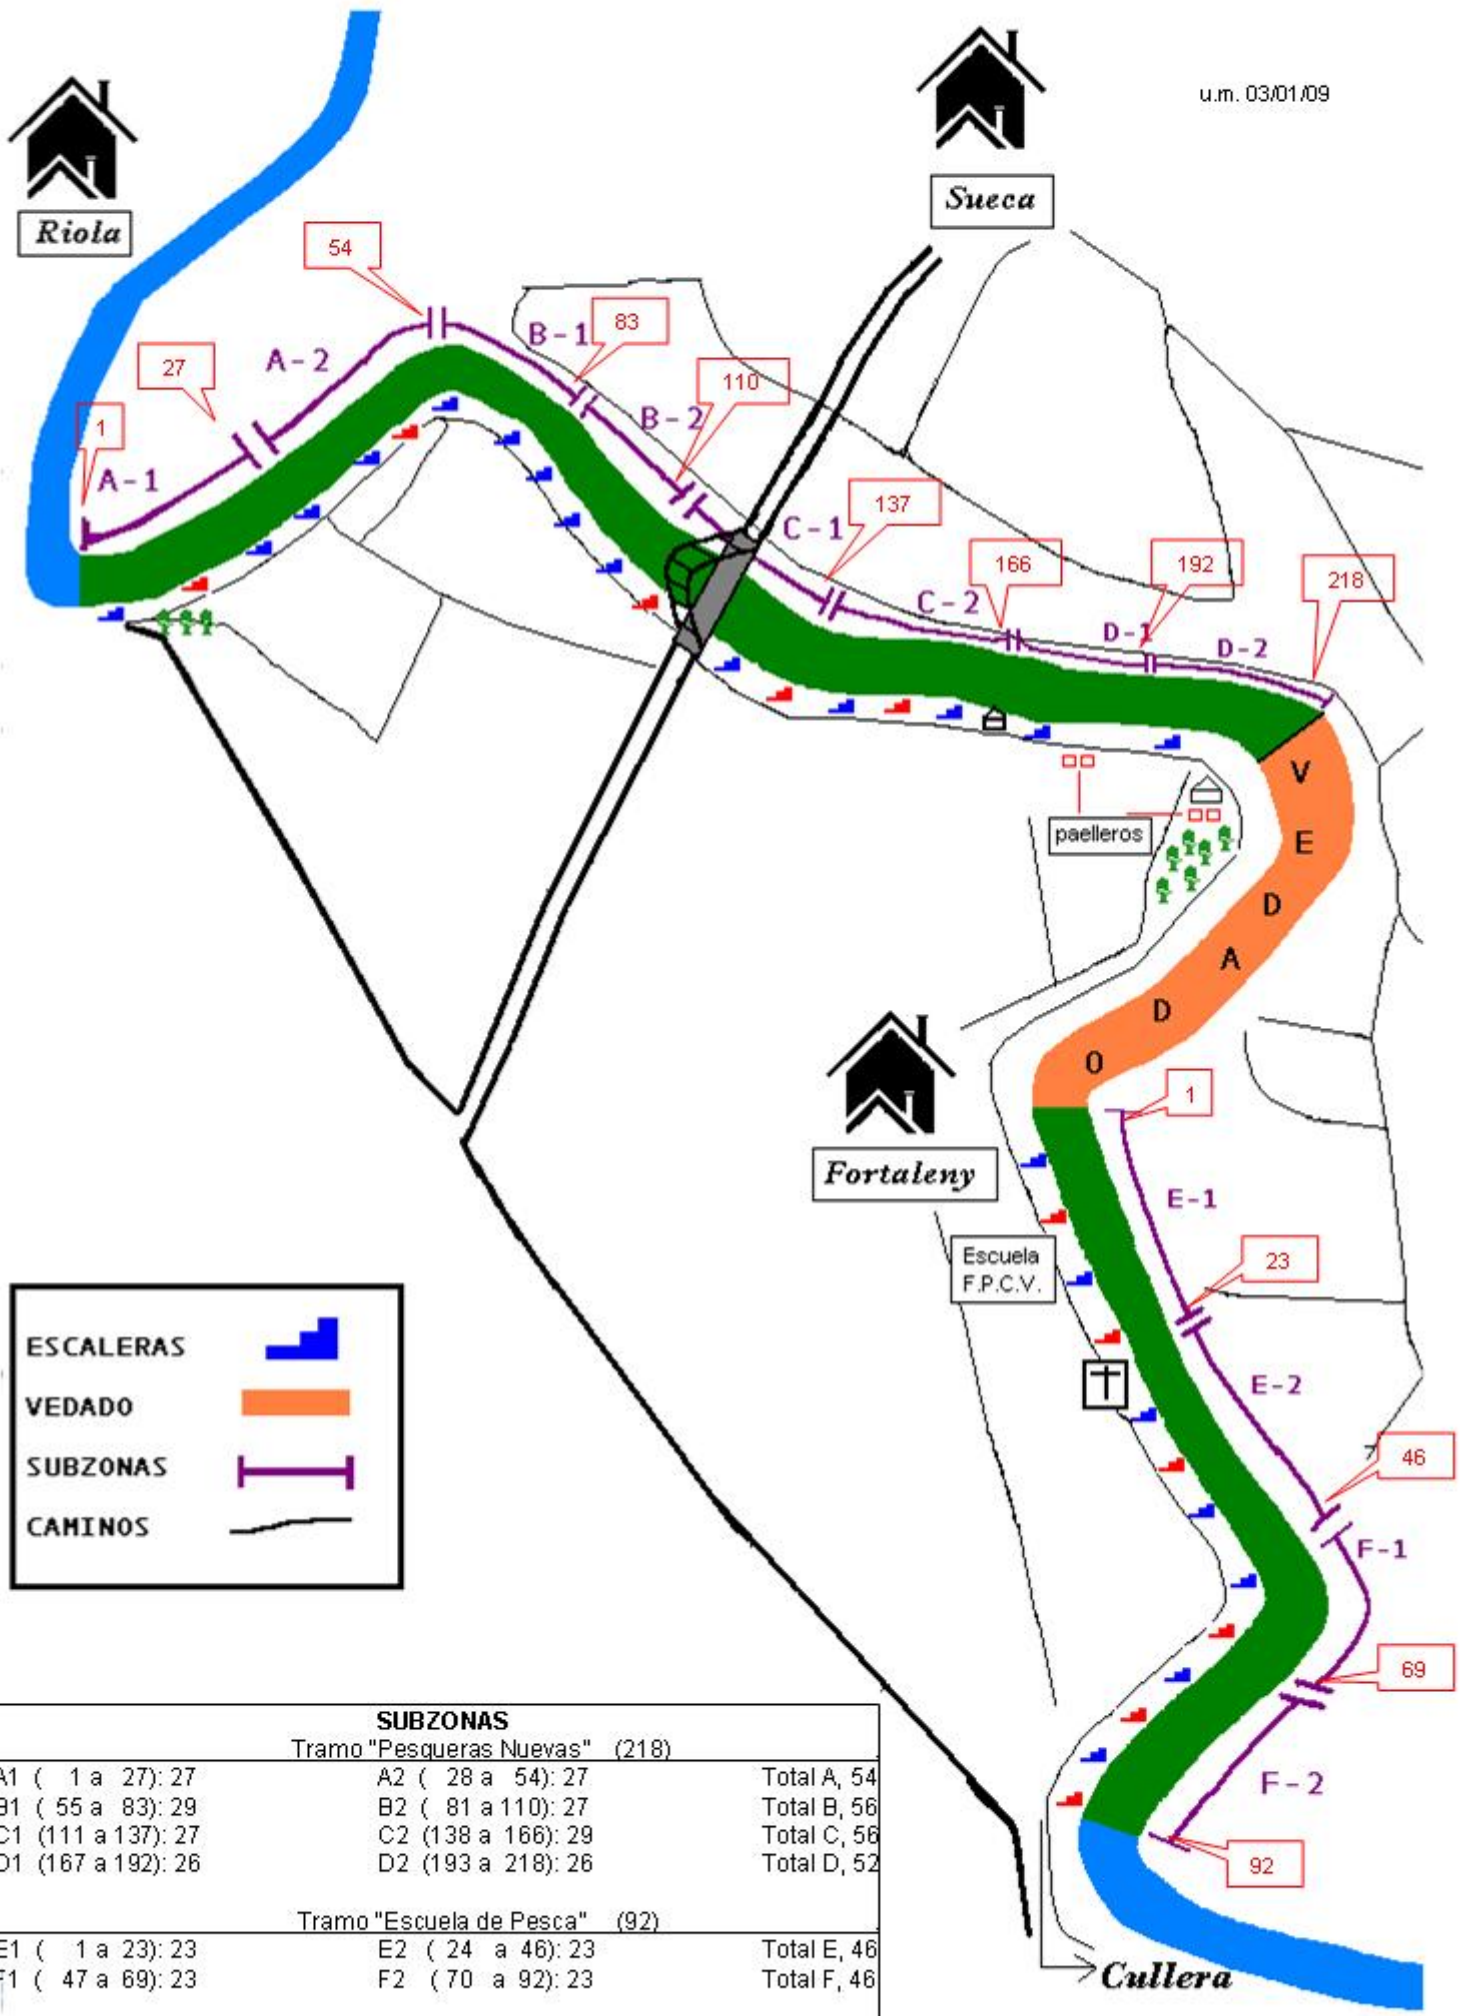

## Río Júcar, Z.P.C. Fortaleny. Plano dividido en subzonas

u.m. 03/01/09

**ESCALERAS** 

**VEDADO** 

**SUBZONAS** 

**CAMINOS** 

SUBZONAS		
Tramo "Pesqueras Nuevas" (218)		
A1 ( 1 a 27): 27	A2 ( 28 a 54): 27	Total A, 54
B1 ( 55 a 83): 29	B2 ( 81 a 110): 27	Total B, 56
C1 (111 a 137): 27	C2 (138 a 166): 29	Total C, 56
D1 (167 a 192): 26	D2 (193 a 218): 26	Total D, 52
Tramo "Escuela de Pesca" (92)		
E1 ( 1 a 23): 23	E2 ( 24 a 46): 23	Total E, 46
F1 ( 47 a 69): 23	F2 ( 70 a 92): 23	Total F, 46